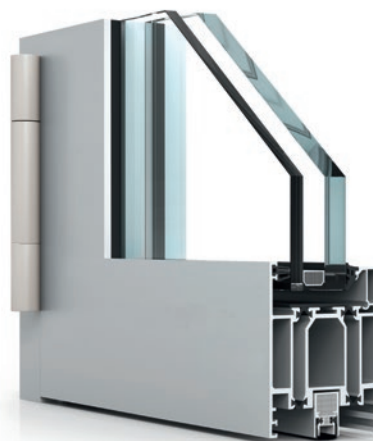

## » Brandschutztüren WICSTYLE 77 FP Brandschutz Ausführung

Brandschutz gehört zu den anspruchsvollsten Herausforderungen im Bereich der Sicherheitstechnik für Gebäude. Die Brandschutztür WICSTYLE 77FP bietet für öffentliche Gebäude, Krankenhäuser, Hotels, Gesundheitseinrichtungen, Schulen, Veranstaltungs- und Freizeiteinrichtungen passende Lösungen in der geforderte Flammhemm- und Brandschutzklasse. Dies gilt für Neubauten ebenso wie für Modernisierungsprojekte.

Mit der Brandschutztüren- und Brandschottbaureihe WICSTYLE 77FP beweist WICONA, dass wirksamer Brandschutz und harmonische Ästhetik sich nicht ausschließen müssen.

Die Baureihe kann in Kombination mit der Fassade WICTEC 50 FP und den WICLINE 75 FP Fenstern eingesetzt werden.

# » WICSTYLE 77FP Brandschutztür EI 30/T30 und EI 60/T60

WICSTYLE 77FP ist die Brandschutztür in modularem Aufbau. Sie zeichnet sich durch eine besonders einfache Verarbeitung aus und erreicht die Klasse EI30/T30 ohne Brandschutzplatten. Werden diese zusätzlich integriert, wird die Klasse EI60/T60 erreicht. Eine umfassende Anwendungsvielfalt wird durch die Kombination mit Seitenteilen, Oberlichtern oder Festverglasungen sichergestellt.