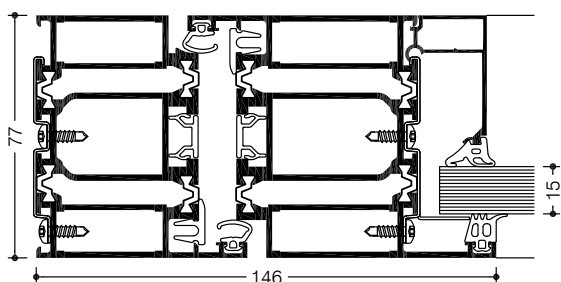

# » WICSTYLE 77FP Brandschutztür EI 30/T30 und EI 60/T60

WICSTYLE 77FP ist die Brandschutztür in modularem Aufbau. Sie zeichnet sich durch eine besonders einfache Verarbeitung aus und erreicht die Klasse EI30/T30 ohne Brandschutzplatten. Werden diese zusätzlich integriert, wird die Klasse EI60/T60 erreicht. Eine umfassende Anwendungsvielfalt wird durch die Kombination mit Seitenteilen, Oberlichtern oder Festverglasungen sichergestellt.